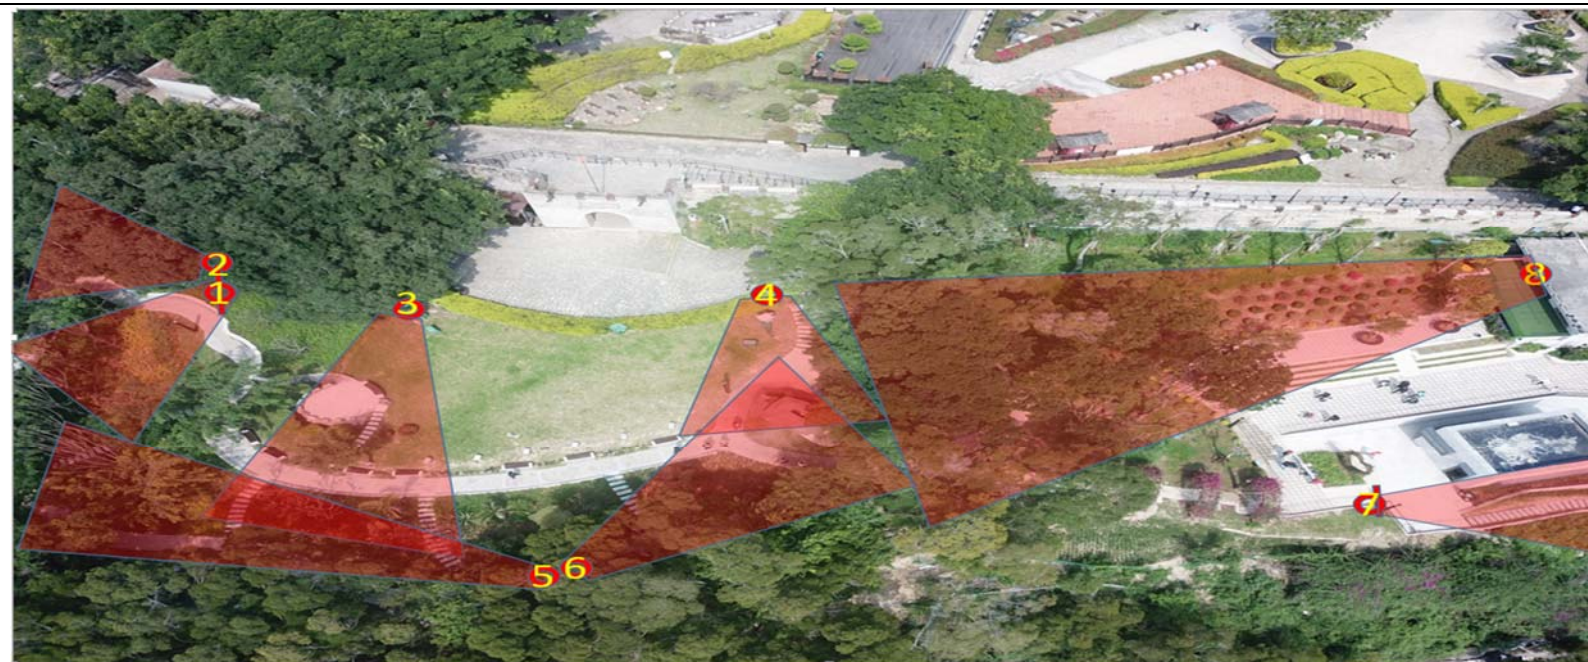

## 关于景区天南锁钥至咖啡厅片区

### 安防监控建设方案

炮台景区改造后新增游览线路从百米榕道驿站对面入口，沿途和咖啡厅新增 8 个点位的监控，摄像头通过 POE 和直流电源独立供电，网络连接通过六类网线分别连接到百米榕道和天南锁钥的弱电箱，图像数据汇聚到机房进行集中存储管理。

安装工作由景区组织人员自行处理，景区根据设备清单已经在京东完成询价，所需配件由厦门本地供应商供货，要求供货商根据配件清单供货，建设过程中清单外的小配件兜底供货至项目完成，总价格 1 万元以下。

- 1、8 个点位，采购新镜头，镜头根据点位情况使用不同焦距；
- 2、第 1 和第 7 点位需立杆，立杆预埋件不小于 0.3M\*0.3M\*0.6M 水泥基座；
- 3、网线、电源线等均需通过 PVC 管做附挂外墙或通过绿地浅埋处理；

## 景区天南锁钥至咖啡厅片区安防监控设备清单

序号	点位	交换机数量	焦距	立杆	供电电源	支架
1	①	1	4MM	1	POE	1
2	②	1	4MM	0	POE	1
3	③	0	6MM	0	POE	1
4	④	0	4MM	0	POE	1
5	⑤	0	6MM	0	1	1
6	⑥	1	6MM	0	1	1
7	⑦	1	12MM	1	1	0
8	⑧	1	12MM	0	1	0
汇总		5		2		6

序号	名称	产品外观	单位	数量	单价	合计	品牌
1	全彩摄像机 400 万		台	6	492	2952	海康威视 <a href="https://item.jd.com/100000502494.html">https://item.jd.com/100000502494.html</a>
2	自动变焦全彩 400 万		台	2	700	1400	<a href="https://item.jd.com/100019290469.html#none">https://item.jd.com/100019290469.html#none</a>
3	壁装支架		个	6	30	180	海康威视
4	网线 6 类		箱	3	649	1947	TP-LINK 六类千兆网线 <a href="https://item.jd.com/100012659752.html#crumb-wrap">https://item.jd.com/100012659752.html#crumb-wrap</a>
5	电源线		米	200	3.2	640	太阳电缆